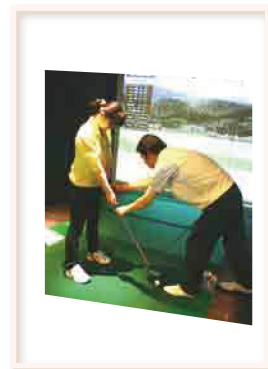

# 新コース誕生！

フジサンケイクラシックなど  
プロ通算8勝

カルナは現役プロとして活躍し、雑誌やテレビでも活躍中の牧野プロをヘッドコーチとしてカルナにお迎えします。

# ゴルフプレミアムGOLD

牧野プロから直々に教わる機会あり♪  
これぞ超プレミア！牧野プロの個人  
プライベートレッスンが実現！

館内利用時間

月～土：9：00～23：00

日・祝祭日：9：00～21：00

## NEW ゴルフデイスクール

1 から Golf をコツコツと！  
初心者から中級者にオススメ♪

館内利用時間

月～金：9：00～18：00

リゾート気分で  
スパ・フィットネス・プール♪

全ての施設が使えます。

ららぽーと柏の葉4F(P6) MOVIXヨコ TEL04-7168-1810

カルナ