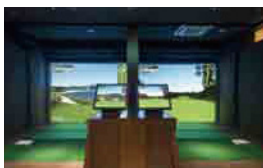

# ゴルフプレミアムGOLD

牧野プロから直々に教わる機会あり♪  
これぞ超プレミア！牧野プロの個人  
プライベートレッスンが実現！

館内利用時間

月～土：9：00～23：00

日・祝祭日：9：00～21：00

## NEW ゴルフデイスクール

1 から Golf をコツコツと！  
初心者から中級者にオススメ♪

館内利用時間

月～金：9：00～18：00

リゾート気分で  
スパ・フィットネス・プール♪

全ての施設が使えます。

ららぽーと柏の葉4F(P6) MOVIXヨコ TEL04-7168-1810

カルナ